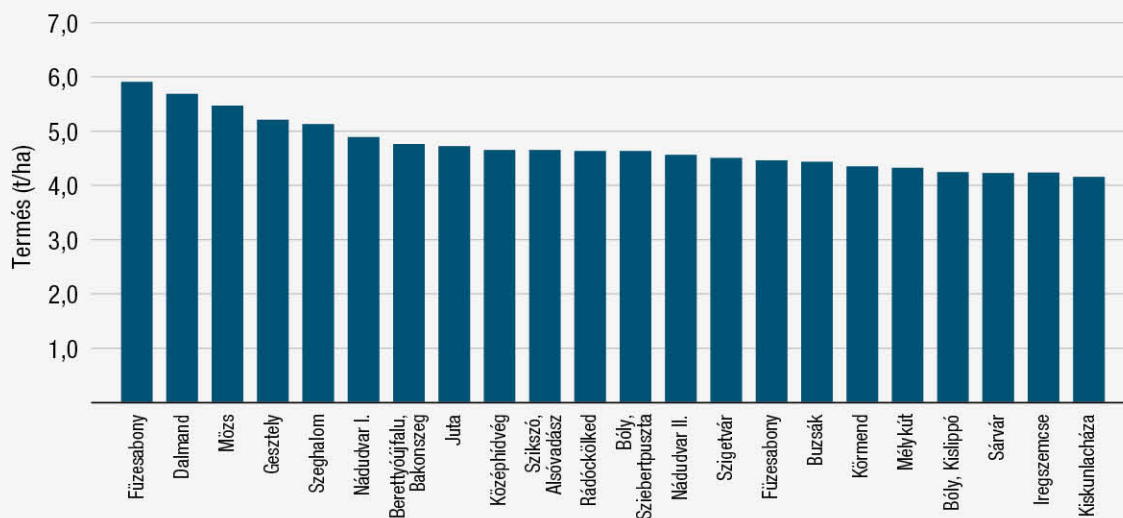

A DK EXSTORM 4 TONNA FELETTI TERMÉSEREDMÉNYEI

Forrás: DEKALB nagyüzemi fejlesztői kísérletek, Magyarország, 22 helyszín, betakarítási év: 2017–2018