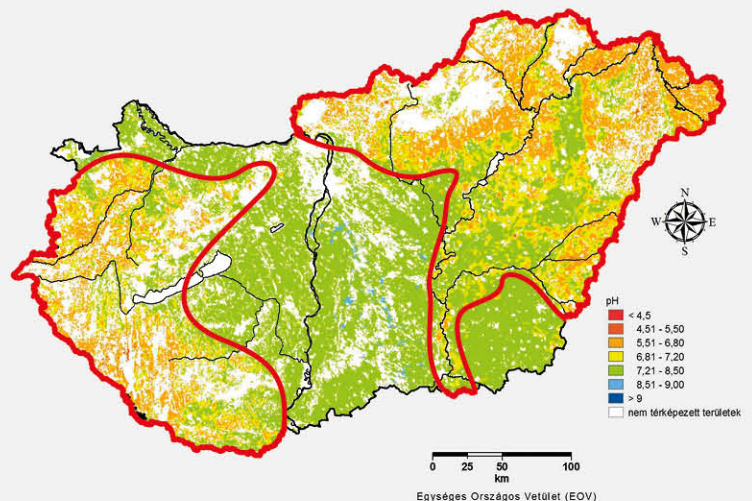

NEMZETKÖZI SZAKÉRTŐINK AJÁNLATA

„A DK PLATINIUM a DEKALB Magyarországon először megjelenő gyökérgolyva-rezisztens terméke. A lengyel regisztrációs hatóság mérései alapján kategóriájában 4 éven keresztül egy hibrid sem tudta felülmúlni termésben. A magas termés magas olajtartalommal párosul, melyek biztonságos termelését előnyös agronómiai tulajdonságai segítik elő: kipergés- és fómaellenállóság, megfelelő szárszilárdság és erőteljes kezdeti fejlődés.”

CSENGŐDI PÉTER,
DEKALB marketing vezető,
Közép-Európa

MEZŐGAZDASÁGI TERÜLETEK FELTALAJÁNAK PH TÉRKÉPE (FELBONTÁS: 250 M)

Európai Bizottság Közös Kutatóközpont - Magyarország mezőgazdasági területeinek talajtulajdonság-térképei 2015. A vörös vonalakkal határolt területek Monsanto becslések.