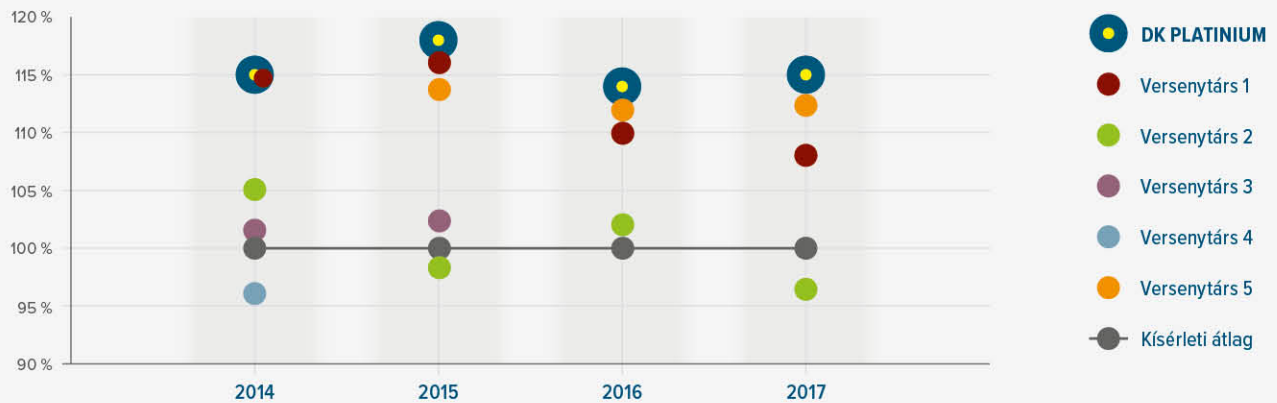

**GYÖKÉRGOLYVA-
REZISZTENCIA**

TERMŐKÉPESSÉG

**KIEGYENSÚLYOZOTT
AGRONÓMIAI
TULAJDONSÁGOK**

AGRONÓMIAI TULAJDONSÁGOK

ÉRÉSCSOPORT	KÖZÉP
TERMŐKÉPESSÉG	
OLAJTARTALOM	
TÉL ELŐTTI FEJLŐDÉS	KIROBBANÓ
TÉLÁLLÓSÁG	JÓ
TAVASZI REGENERÁLÓDÁS	ERŐTELJES
VIRÁGZÁS	KORAI
NÖVÉNYPHAGASSÁG	ÁTLAGOS
MEGDŐLÉS-ELLENÁLLÓSÁG	KIVÁLÓ
KIPERGÉS-ELLENÁLLÓSÁG	KIVÁLÓ
BETEGSÉG-ELLENÁLLÓSÁG	JÓ
GYÖKÉRGOLYVA-REZISZTENCIA	IGEN

AZOKNAK A PARTNEREINKNEK AJÁNLJUK...

...akik olyan hibridet keresnek, amivel extenzívebb körülmények között is jó terméseredmény elérhető el.

A LENGYELORSZÁGBAN REGISZTRÁLT GYÖKÉRGOLYVA-REZISZTENS HIBRIDEK KÍSÉRLETI ÁTLAGHOZ VISZONYÍTOTT RELATÍV TELJESÍTMÉNYE