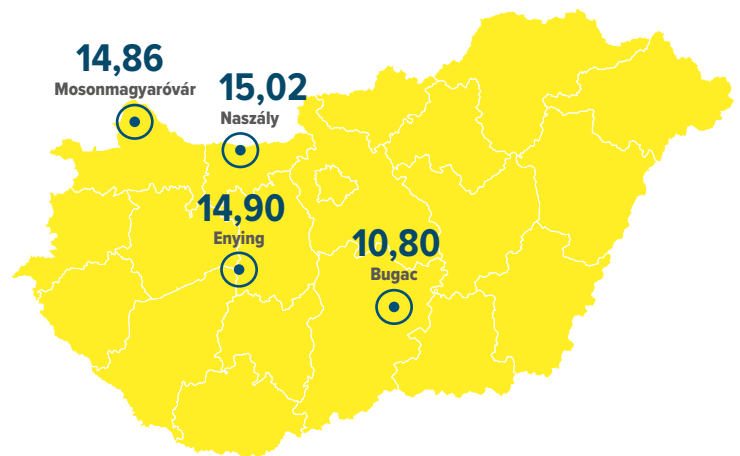

JÓ TERMŐHELY

70

Ezer növény/ha

ÁTLAGOS TERMŐHELY

68

Ezer növény/ha

A DKC4098 A MAGYAR KÍSÉRLETEKBEN IS JÓL VIZSGÁZOTT

Akár 300 kg-mal több termés!

A DKC3972 és a DKC4098 a fejlesztési kísérletekben*

*10 európai kísérlet átlaga, 2018-ban

Terméseredmények 2018-ban**

**DEKALB fejlesztési kísérletek, 2018
A térképen feltüntetett számok t/ha-ban értendők.