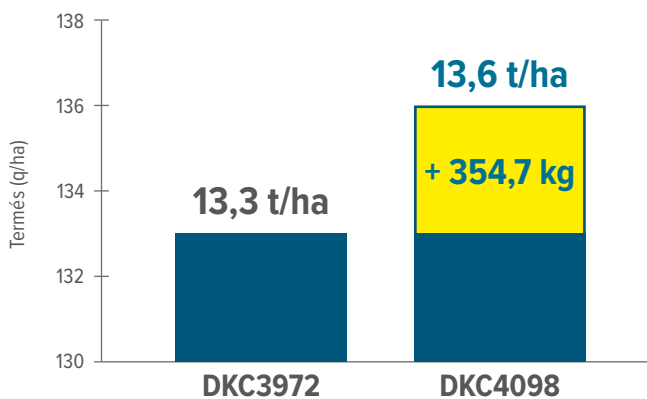

TERMÉSSZINTENKÉNTI TŐSZÁMAJÁNLÁS

Használja ki a hibridben lévő terméspotenciált, és érje el a lehető legnagyobb eredményt a tábla termésszintjének megfelelő tőszám használatával.

KIVÁLÓ TERMŐHELY

74

Ezer növény/ha

JÓ TERMŐHELY

70

Ezer növény/ha

ÁTLAGOS TERMŐHELY

68

Ezer növény/ha

A DKC4098 A MAGYAR KÍSÉRLETEKBEN IS JÓL VIZSGÁZOTT

Akár 300 kg-mal több termés!

A DKC3972 és a DKC4098 a fejlesztési kísérletekben*

*10 európai kísérlet átlaga, 2018-ban

Terméseredmények 2018-ban**

**DEKALB fejlesztési kísérletek, 2018
A térképen feltüntetett számok t/ha-ban értendők.

“A DKC4098 egy kimagasló terméspotenciállal rendelkező új korai hibrid. A DEKALB közép-európai kísérleti eredményeire támaszkodva még a DKC3972 eredményeit is felülmúlja, kiváló agrotechnikai tulajdonságai és a DEKALB hibridek általi intenzív genetikai előrehaladás miatt. Azoknak a partnereinknek ajánlom, akik ötvözni szeretnék a korai betakaríthatóságot az elérhető legnagyobb hozammal.”