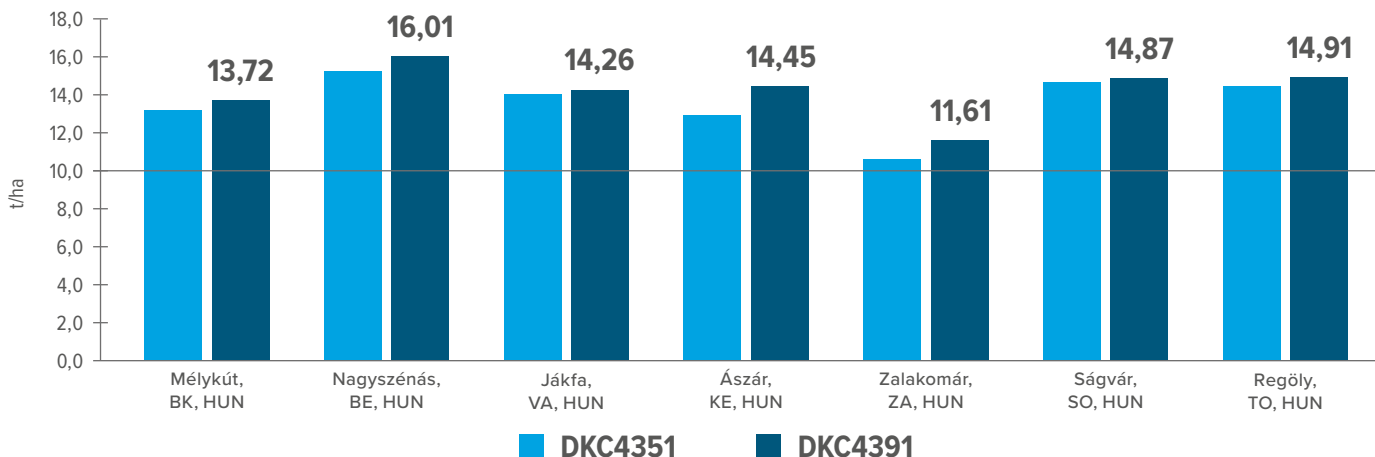

TERMÉSSZINTENKÉNTI TŐSZÁMAJÁNLÁS

Használja ki a hibridben lévő terméspotenciált, és érje el a lehető legnagyobb eredményt a tábla termésszintjének megfelelő tőszám használatával.

KIVÁLÓ TERMŐHELY

82

Ezer növény/ha

JÓ TERMŐHELY

77

Ezer növény/ha

ÁTLAGOS TERMŐHELY

68

Ezer növény/ha

A DKC4391 A MAGYAR KÍSÉRLETEKBEN IS JÓL VIZSGÁZOTT

DKC4391 - 10 tonna feletti terméseredmények Magyarországon*

*Magyar fejlesztői kísérleti eredmények, 2018.

“Azoknak ajánlom a DKC4391-et, akiknek fontos a termésbiztonság, az évről-évre változó környezeti szélsőségektől, termőhelytől való függetlenség. Akik az erős gyökérzetű, stabil szárú hibrideket részesítik előnyben, és a koraiságot szeretnék kombinálni a magas termőképességgel. Ez telitalálat!”

TÓZSER CSABA,
DEKALB fejlesztőmérnök

További információért, kérjük, keresse területileg illetékes szaktanácsadó kollégánkat, vagy látogassa meg weboldalunkat:

www.dekalb.hu

Csatlakozzon hozzánk: facebook.com/DEKALBMagyarország

#DEKALBdifference