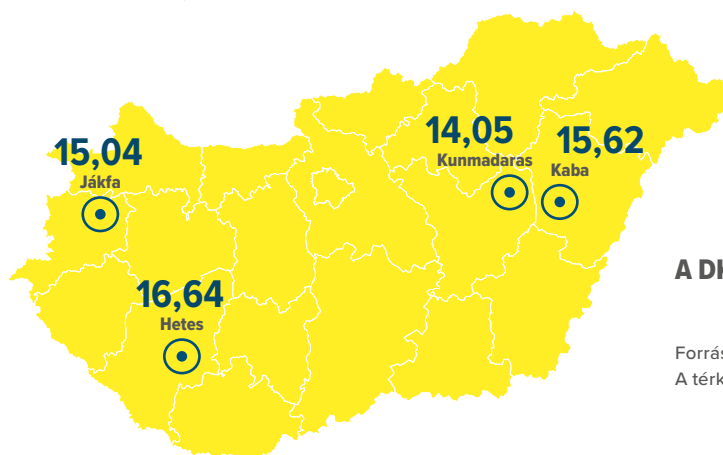

JÓ TERMŐHELY

79

Ezer növény/ha

ÁTLAGOS TERMŐHELY

69-74

Ezer növény/ha

A DKC4670 A MAGYAR KÍSÉRLETEKBEN IS JÓL VIZSGÁZOTT

A DKC4670 kiemelkedő terméseredményei

Forrás: DEKALB Fejlesztői kísérletek, Magyarország, 2016
A térképen feltüntetett számok t/ha-ban értendők.

További információért, kérjük, keresse területileg illetékes szaktanácsadó kollégánkat, vagy látogassa meg weboldalunkat: