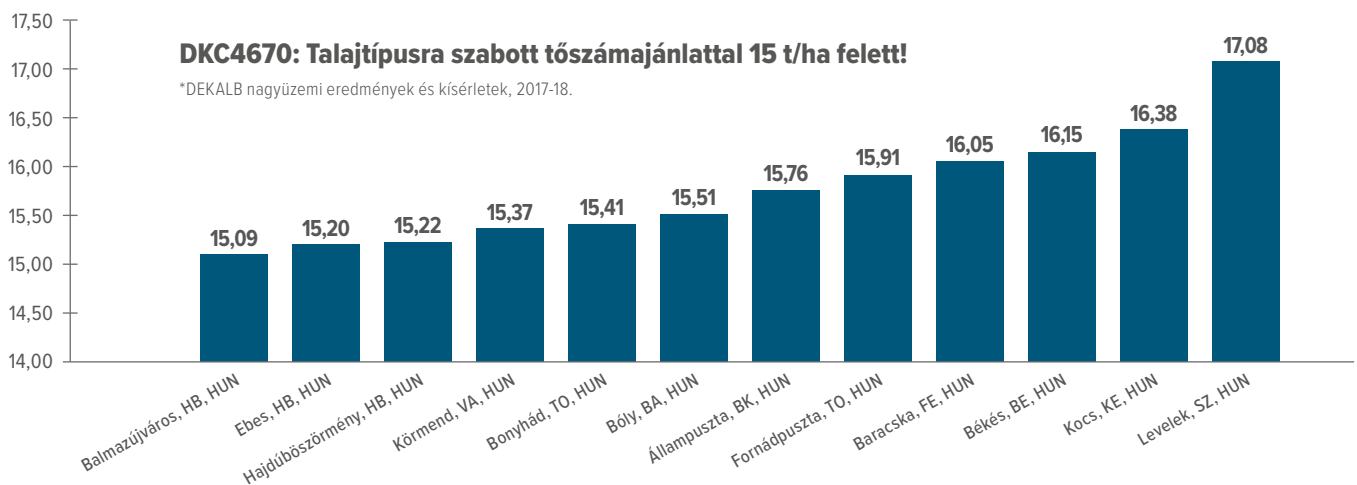

JÓ TERMŐHELY

79

Ezer növény/ha

ÁTLAGOS TERMŐHELY

69-74

Ezer növény/ha

A DKC4670 A MAGYAR KÍSÉRLETEKBEN IS JÓL VIZSGÁZOTT

A DKC4670 kiemelkedő terméseredményei

Forrás: DEKALB Fejlesztői kísérletek, Magyarország, 2016
A térképen feltüntetett számok t/ha-ban értendők.

További információért, kérjük, keresse területileg illetékes szaktanácsadó kollégánkat, vagy látogassa meg weboldalunkat: