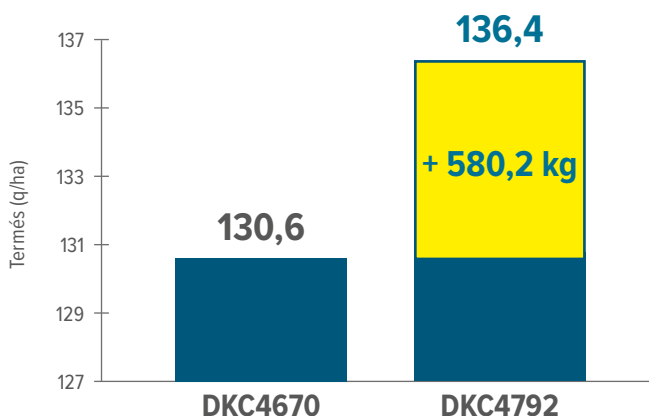

## TERMÉSSZINTENKÉNTI TŐSZÁMAJÁNLÁS

Használja ki a hibridben lévő terméspotenciált, és érje el a lehető legnagyobb eredményt a tábla termésszintjének megfelelő tőszám használatával.

**KIVÁLÓ TERMŐHELY**

**86**

Ezer növény/ha

**JÓ TERMŐHELY**

**78**

Ezer növény/ha

**ÁTLAGOS TERMŐHELY**

**72**

Ezer növény/ha

## A DKC4792 A MAGYAR KÍSÉRLETEKBEN IS JÓL VIZSGÁZOTT

**Akár 0,5 t/ha-ral több termés!\***

DKC4670 és DKC4792 a fejlesztési kísérletekben

\*10 magyarországi kísérlet átlaga, 2018-ban

**Akár 15 tonna feletti terméshozam!\*\***

\*\*Magyarországi fejlesztési kísérletek, 2018.  
A térképen feltüntetett számok t/ha-ban értendők.

*“Stresszes körülmények között is kiválóan teljesít, éréskategóriájának legnagyobb várományosa. Vastag csövek, akár 20-22 szemsorral. Jól kötődik, erős szár jellemzi.”*