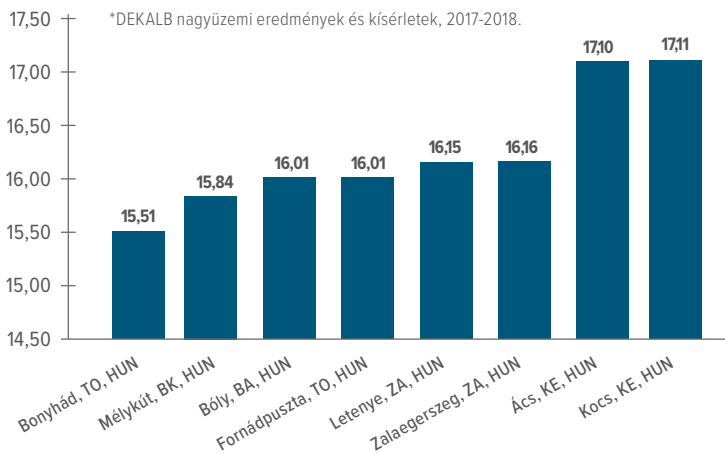

DKC5182

A kiváló termőhelyek
versenylova

JELÖLT

ACCELERON® STANDARD
SEED APPLIED SOLUTIONS

TERMÉSSZINTENKÉNTI TŐSZÁMAJÁNLÁS

Használja ki a hibridben lévő terméspotenciált, és érje el a lehető legnagyobb eredményt a tábla termésszintjének megfelelő tőszám használatával.

KIVÁLÓ TERMŐHELY

79-86

Ezer növény/ha

JÓ TERMŐHELY

76-82

Ezer növény/ha

ÁTLAGOS TERMŐHELY

nem ajánlott

A DKC5182 A MAGYAR KÍSÉRLETEKBEN IS JÓL VIZSGÁZOTT

DKC5182: Stabilan 15 t/ha* felett!

*DEKALB nagyüzemi eredmények és kísérletek, 2017-2018.