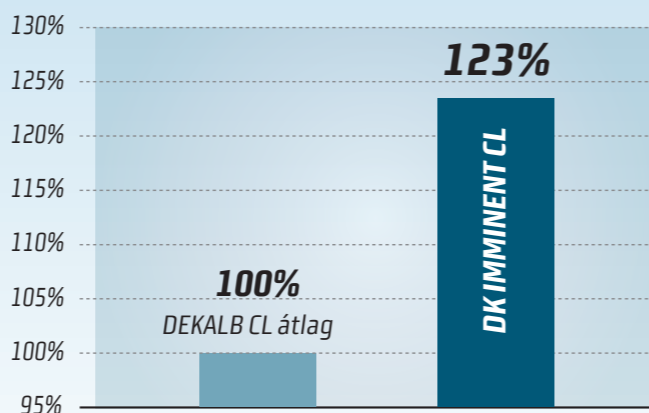

DK IMMINEENT CL, 2016.03.17., Tengelic - Dalmand Zrt. - Fejlesztői kísérlet

A **DK IMMINEENT CL** hibridnek nagy termőképessége mellett a kipergés-ellenállósága és az élesztőszám optimuma a legfontosabb kiemelt értékmérői. Természetesen mindez ötvözve a **Clearfield gyomirtási rendszer** nyújtotta szabadsággal és biztonsággal.

DK IMMINEENT CL, 2014.06.03., Dalmand - Dalmand Zrt. - Demo

KIPERGÉS-ELLENÁLLÓSÁG

A nagy termés elérése táblánkon csak az első lépés. Törekednünk kell arra, hogy minden kitelt szem eljusson a raktárba, és ne szórjuk el a táblán. A **DK IMMINEENT CL** biztosíték a termelőknek, hogy a szemek betakarításig a becőben maradnak.

2013, DEKALB FEJLESZTŐI KÍSÉRLETEK, Románia, 2 helyszín, DEKALB átlagban összevont termékek: DK IMPRESSION CL, DK IMIDO CL, DK IMAGINE CL

TARLÓ EGÉSZSÉGVIZSGÁLAT

A **DK IMMINEENT CL** hibrid tavaly a legnagyobb területen vetett **DEKALB CL hibrid** volt. Jó visszaigazolása ez annak, hogy a termelők számára fontos az egészséges növényállomány, mely tulajdonsága ennek a hibridnek kiemelkedő.