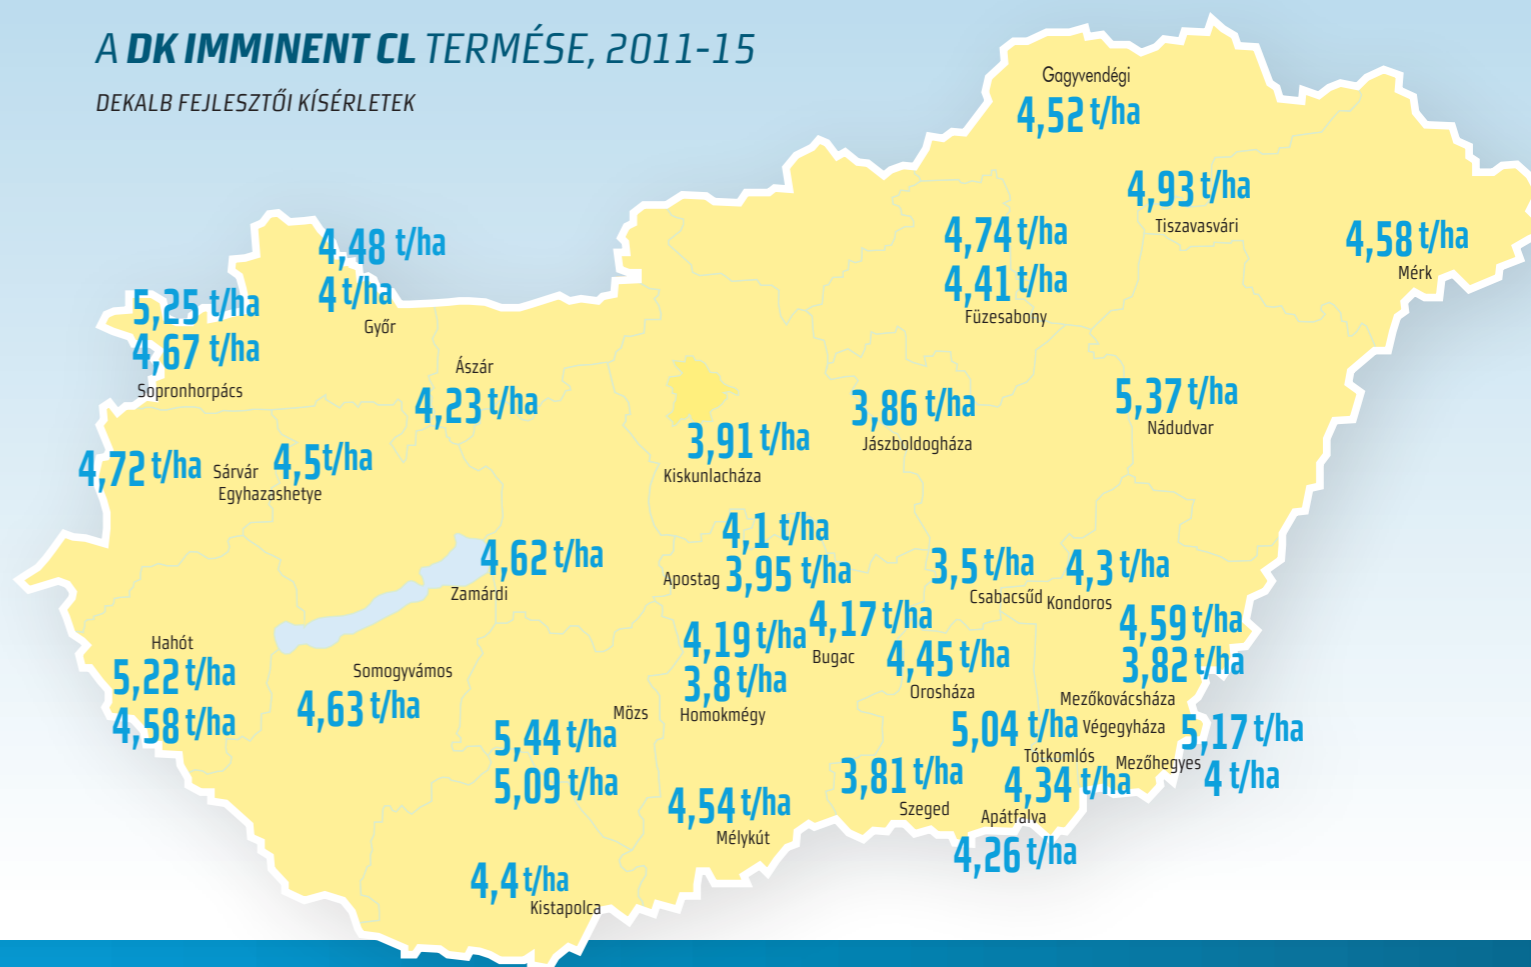

DK IMMINEENT CL, 2014.06.03., Dalmand - Dalmand Zrt. - Demo

KIPERGÉS-ELLENÁLLÓSÁG

A nagy termés elérése táblánkon csak az első lépés. Törekednünk kell arra, hogy minden kitelt szem eljusson a raktárba, és ne szórjuk el a táblán. A **DK IMMINEENT CL** biztosíték a termelőknek, hogy a szemek betakarításig a becőben maradnak.

2013, DEKALB FEJLESZTŐI KÍSÉRLETEK, Románia, 2 helyszín, DEKALB átlagban összevont termékek: DK IMPRESSION CL, DK IMIDO CL, DK IMAGINE CL

TARLÓ EGÉSZSÉGVIZSGÁLAT

A **DK IMMINEENT CL** hibrid tavaly a legnagyobb területen vetett **DEKALB CL hibrid** volt. Jó visszaigazolása ez annak, hogy a termelők számára fontos az egészséges növényállomány, mely tulajdonsága ennek a hibridnek kiemelkedő.

2013-14, DEKALB FEJLESZTŐI KÍSÉRLETEK, Magyarország, 10 helyszín, DEKALB átlagban összevont termékek: DK IMAGINE CL, DK IMIDO CL

A DK IMMINEENT CL TERMÉSE, 2011-15

DEKALB FEJLESZTŐI KÍSÉRLETEK

A **DK IMMINEENT CL** értékmérő tulajdonságai a **DEKALB** portfólión belül