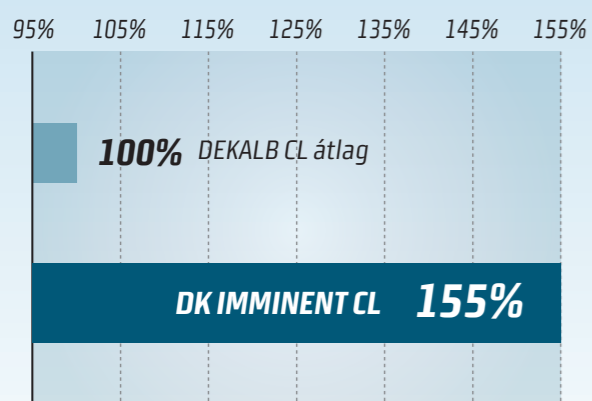

DK IMMINEENT CL, 2016.03.17., Tengelic - Dalmand Zrt. - Fejlesztői kísérlet

A **DK IMMINEENT CL** hibridnek nagy termőképessége mellett a kipergés-ellenállósága és az élesztőszám optimuma a legfontosabb kiemelt értékmérői. Természetesen mindez ötvözve a **Clearfield gyomirtási rendszer** nyújtotta szabadsággal és biztonsággal.

DK IMMINEENT CL, 2014.06.03., Dalmand - Dalmand Zrt. - Demo

KIPERGÉS-ELLENÁLLÓSÁG

A nagy termés elérése táblánkon csak az első lépés. Törekednünk kell arra, hogy minden kitelt szem eljusson a raktárba, és ne szórjuk el a táblán. A **DK IMMINEENT CL** biztosíték a termelőknek, hogy a szemek betakarításig a becőben maradnak.

2013, DEKALB FEJLESZTŐI KÍSÉRLETEK, Románia, 2 helyszín, DEKALB átlagban összevont termékek: DK IMPRESSION CL, DK IMIDO CL, DK IMAGINE CL

TARLÓ EGÉSZSÉGVIZSGÁLAT

A **DK IMMINEENT CL** hibrid tavaly a legnagyobb területen vetett **DEKALB CL hibrid** volt. Jó visszaigazolása ez annak, hogy a termelők számára fontos az egészséges növényállomány, mely tulajdonsága ennek a hibridnek kiemelkedő.